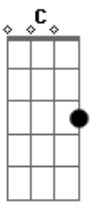

Miriã & Leandro - A Velha Cruz À Espera

tom:

Intro: G D G

Rude cruz se erigiu

Dela o dia fugiu

Como emblema de vergonha e dor

Mas contemplo essa cruz

Porque nela Jesus

Levarei eu também minha cruz

Até por uma coroa trocar

Até por uma coroa trocar

Acordes

© ukulele-chords.com

© ukulele-chords.com

© ukulele-chords.com

© ukulele-chords.com