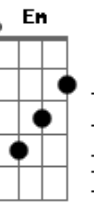

© ukulele-chords.com