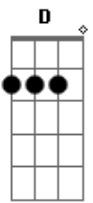

Miriã & Leandro - A Velha Cruz À Espera

tom:

Intro: G D G

Rude cruz se erigiu

Dela o dia fugiu

Como emblema de vergonha e dor

Mas contemplo essa cruz

Porque nela Jesus

Levarei eu também minha cruz

Até por uma coroa trocar

Até por uma coroa trocar

Acordes

© ukulele-chords.com

© ukulele-chords.com

© ukulele-chords.com

© ukulele-chords.com