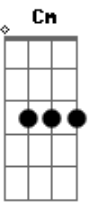

Miriã & Leandro - A Velha Cruz À Espera

tom:

Intro: G D G

Rude cruz se erigiu

Dela o dia fugiu

Como emblema de vergonha e dor

Mas contemplo essa cruz

Porque nela Jesus

Levarei eu também minha cruz

Até por uma coroa trocar

Até por uma coroa trocar

Acordes

© ukulele-chords.com

© ukulele-chords.com

© ukulele-chords.com

© ukulele-chords.com