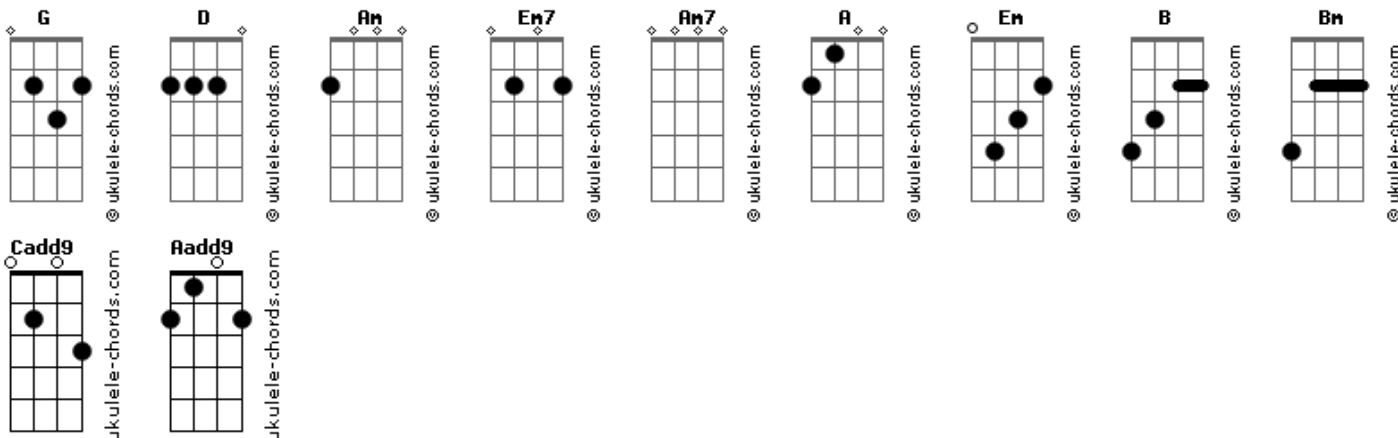

Miqueias Medeiros - Ao Único / Espírito, Enche a Minha Vida (Pot-Pourri)

tom:

Intro: G D Cadd9 Am Aadd9
G D Cadd9 Am Aadd9

[Primeira Parte]

G Em7 Em7
Ao único que é digno de receber
Cadd9 G Am7 D
A honra e a glória, a força e o poder

[Segunda Parte]

G D Cadd9 G
Ao Rei eterno, imortal, invisível mas real
G D G D
A Ele, ministramos o louvor

[Refrão]

Em D Cadd9 G D
Coroamos a Ti, ó Rei Jesus
Em D Cadd9 D G
Coroamos a Ti, ó Rei Jesus
Cadd9 D
Adoramos o Teu nome
B Em Cadd9
Nos rendemos aos Seus pés
Cadd9 D G
Consagramos todo nosso ser a Ti

[Refrão]

Em D Cadd9 G D

Acordes

Coroamos a Ti, ó Rei Jesus
Em D Cadd9 D G
Coroamos a Ti, ó Rei Jesus
Cadd9 D
Adoramos o Teu nome
B Em D
Nos rendemos aos Seus pés
Cadd9 D G
Consagramos todo nosso ser a Ti
Cadd9 D G
Consagramos todo nosso ser a Ti
Cadd9 D G
Consagramos todo nosso ser a Ti
Cadd9 D G
Consagramos todo nosso ser a Ti
(Cadd9 D G)

[Ponte]

Cadd9 D Bm Em
As minhas mãos eu quero levantar
Cadd9 D Em
E em louvor Te adorar
Cadd9 D Bm Em
Meu coração eu quero derramar
Cadd9 D G
Diante do Teu altar
Cadd9 D G
Diante do Teu altar
Cadd9 D G
Diante do Teu altar