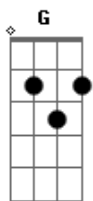

Minitério Arca - Nas Águas Do Teu Mar

tom:

Intro: [Tab - Solo Intro]

[Primeira Parte]

Em D Bm C
Eu no meu barquinho, navegando em alto mar

Em D Bm C
Mas veio a tempestade, e minha fé foi se abalar

[Pré-Refrão]

Am Bm Em D
Ele me chamou, e disse pra eu confiar

Em D Am Bm
E disse pra eu confiar, que nenhuma tempestade

Em D
Vai me alcançar

[Refrão]

Am Bm
Quero Senhor me lançar

Em D
nas águas do teu mar

Acordes

© ukulele-chords.com

[Primeira Parte]

Em D Bm C
Eu no meu barquinho, navegando em alto mar

Em D Bm C
Mas veio a tempestade, e minha fé foi se abalar

[Pré-Refrão]

Am Bm Em D
Ele me chamou, e disse pra eu confiar

Em D Am Bm
E disse pra eu confiar, que nenhuma tempestade