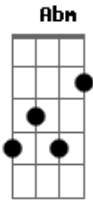

Ministry Yo'El 2.28 - Som da Chuva

tom:

Gbm

Ouço o som da chuva vindo neste lugar
Gbm **E** **Aadd9**
Toda terra seca molhada será
Gbm **E** **Aadd9**
Onde não haviam flores, florescerá
Gbm **E** **Aadd9**
Toda Árvore Seca vida terá

Abm **Dbm**
Posso ouvir o som da chuva

Abm **Dbm**
Toda alma limpa será
Aadd9 **Gbm**
E a noiva que estava suja
Aadd9 **B**
Purificada será
(**Gbm** **Dbm** **B**)

Dbm **B**
Tua Chuva Penetrou meu coração
Aadd9
Atingindo minha alma que agora está
E
Restaurada

Acordes

© ukulele-chords.com

© ukulele-chords.com

© ukulele-chords.com

© ukulele-chords.com

© ukulele-chords.com

© ukulele-chords.com