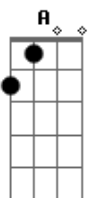

© ukulele-chords.com