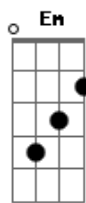

© ukulele-chords.com