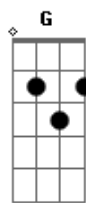

© ukulele-chords.com