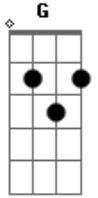

Bb C
Mas eu não sei oque acontece

Dm Am
E quando eu vejo o dia já acabou

Bb Dm Am G Bb
E já vai alta madrugada

D Am
Hoje eu te peço Pai

Am Bb G D
Passa por aqui, entra no meu quarto Senta na minha cama

Bb Dm Am
Eu tenho tanto pra te falar Mas quero te ouvir

Bb Dm Am Bb G
Eu sou a mesma criança que você conheceu Fica aqui Pai

Dm Am Bb
Fica aqui Pai

Dm Am
Eu não sou tao segura o quanto tento mostrar

Dm Am Bb
Fica aqui Pai

G Bb Dm Am
Eu não sou tão madura o quanto tento disfarçar Eu tenho medo

Dm Am Bb
Eu não passo de uma criança que cresceu

Dm Am G
Eu sou a mesma criança que você conheceu

Bb
Fica aqui Pai

Solo Final: Dm Am Bb Dm Am G Bb (2x)
Dm Am
Final: D

Acordes

© ukulele-chords.com

© ukulele-chords.com