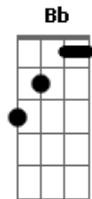

© ukulele-chords.com