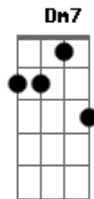

© ukulele-chords.com