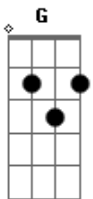

© ukulele-chords.com