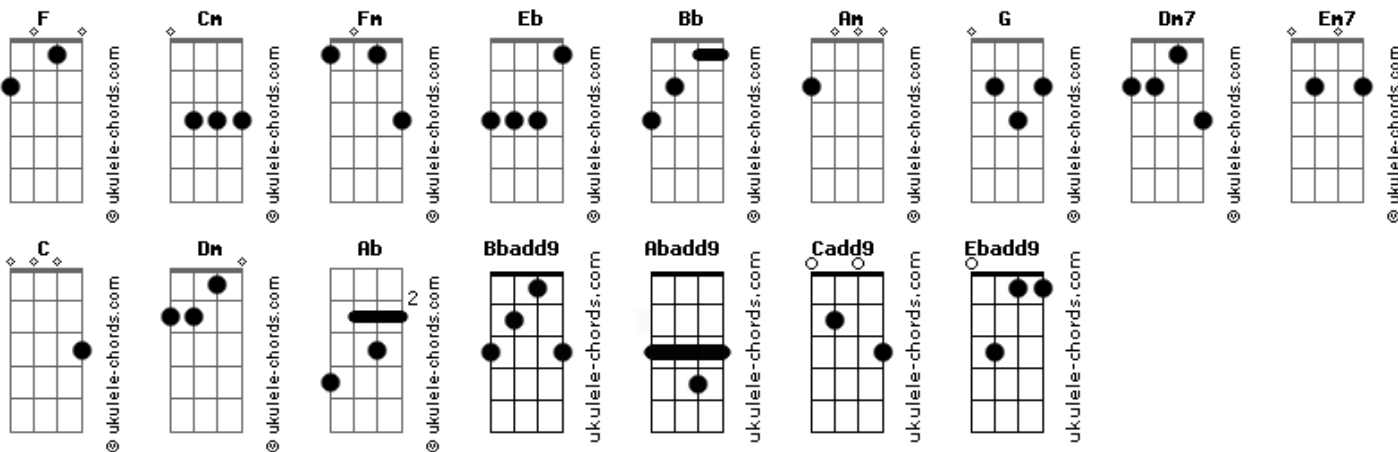

Ministério Vértice do Céu - Mãe do Novo Caminho

tom:

Cm

Intro: Fm Eb Bbadd9
Fm Eb Abadd9
Fm Eb Bbadd9
Fm Eb Abadd9

Cm Bbadd9 Cm
Mãe do novo caminho
Eb Bb Cm
Rainha eterna da paz
Eb Bb Cm
O teu amor nos conduz
Abadd9 Bbadd9 Cm
Intercede por nós junto a Jesus!

Cm Bbadd9 Cm
Ave cheia de Graça
Bb Eb Bb Cm
Senhora de todas as nações
Eb Bb Cm
Guerreira incansável nas tribulações
Abadd9 Bbadd9 Cm
Clemente e piedosa ó doce Mãe

[Refrão]

Abadd9 Eb Bbadd9
Mãe do novo caminho
Abadd9 Eb Bbadd9
Mãe do novo caminho
Abadd9 Eb F
Mãe do novo caminho
Abadd9 Eb F F
Mãe do novo caminho

[Solo] Am G Dm7 Em7
F G Am

Am G Am
Nas batalhas da vida pedimos proteção
Cadd9 G Am
Do teu Filho amado e a tua interceçao
G Cadd9 G Am

Acordes

Vestida do sol brilho abrasador
F G Am
Caminharemos contigo pela eternidade

[Refrão]

Ab Eb Bb
Mãe do novo caminho
Ab Eb Bb
Mãe do novo caminho
Abadd9 Ebadd9 Bbadd9
Mãe do novo caminho
Abadd9 Ebadd9 Bbadd9
Mãe do novo caminho

Fm Eb Bbadd9
Mãe do novo caminho
Fm Eb Abadd9
Mãe do novo caminho
Fm Eb Bbadd9
Mãe do novo caminho
Fm Eb Abadd9
Mãe do novo caminho