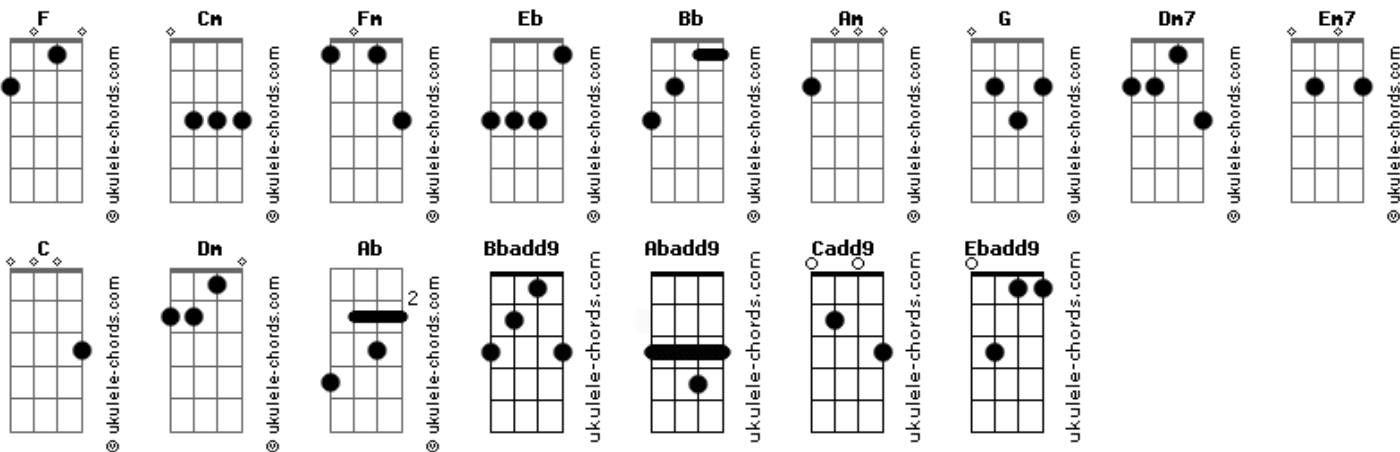

Ministério Vértice do Céu - Mãe do Novo Caminho

tom:

Cm

Intro: Fm Eb Bbadd9
Fm Eb Abadd9
Fm Eb Bbadd9
Fm Eb Abadd9

Cm Bbadd9 Cm
Mãe do novo caminho
Eb Bb Cm
Rainha eterna da paz
Eb Bb Cm
O teu amor nos conduz
Abadd9 Bbadd9 Cm
Intercede por nós junto a Jesus!

Cm Bbadd9 Cm
Ave cheia de Graça
Bb Eb Bb Cm
Senhora de todas as nações
Eb Bb Cm
Guerreira incansável nas tribulações
Abadd9 Bbadd9 Cm
Clemente e piedosa ó doce Mãe

[Refrão]

Abadd9 Eb Bbadd9
Mãe do novo caminho
Abadd9 Eb Bbadd9
Mãe do novo caminho
Abadd9 Eb F
Mãe do novo caminho
Abadd9 Eb F F
Mãe do novo caminho

[Solo] Am G Dm7 Em7
F G Am

Am G Am
Nas batalhas da vida pedimos proteção
Cadd9 G Am
Do teu Filho amado e a tua interceção
G Cadd9 G Am

Acordes

Vestida do sol brilho abrasador
F G Am
Caminharemos contigo pela eternidade

[Refrão]

Ab Eb Bb
Mãe do novo caminho
Ab Eb Bb
Mãe do novo caminho
Abadd9 Ebadd9 Bbadd9
Mãe do novo caminho
Abadd9 Ebadd9 Bbadd9
Mãe do novo caminho

Fm Eb Bbadd9
Mãe do novo caminho
Fm Eb Abadd9
Mãe do novo caminho
Fm Eb Bbadd9
Mãe do novo caminho
Fm Eb Abadd9
Mãe do novo caminho