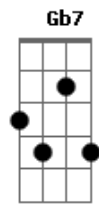

© ukulele-chords.com