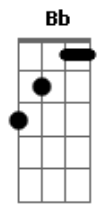

© ukulele-chords.com