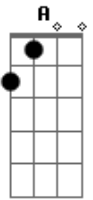

Ministério Tua Palavra - Resgata-Me

Tom: A
Intro: A Dbm D E7 D

A E G D
Caminhos errados, trilhei sem saber sem querer
A E G D Dm
Buscando palavras buscando um novo amanhecer encontrei
A E G D
Barreiras, solidão, e até meus pedaços ao chão
A E G D E A
Coração quebrado, tentei segurar sua mão como tentei
D E
Tá tão difícil

A Dbm D E
Resgata-me, escuta-me me mostre o caminho quero ver quem tu és
A Dbm D E
Sonda-me, cura-me, Jesus creio em ti mais aumenta a minha fé
A Dbm D E
Resgata-me, escuta-me me mostre o caminho quero ver quem tu és
Gbm Dbm D A Bm E

Sonda-me, cura-me, Jesus creio em ti mais aumenta a minha fé

[Solo] A Dbm D E7 D
A Dbm D E7 D

A E G D
Barreiras, solidão, e até meus pedaços ao chão
A E G D E A
Coração quebrado, tentei segurar sua mão como tentei
D E
Tá tão difícil

A Dbm D E
Resgata-me, escuta-me me mostre o caminho quero ver quem tu és
A Dbm D E
Sonda-me, cura-me, Jesus creio em ti mais aumenta a minha fé
Gbm Dbm D E Db
Resgata-me, escuta-me me mostre o caminho quero ver quem tu és
Gbm Dbm D A Bm E
Sonda-me, cura-me, Jesus creio em ti mais aumenta a minha fé

[Solo] A Dbm D E7 D A

Acordes