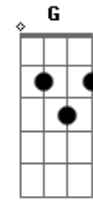

Ministério Tua Palavra - Resgata-Me

Tom: A
Intro: A Dbm D E7 D

A E G D
Caminhos errados, trilhei sem saber sem querer
A E G D Dm
Buscando palavras buscando um novo amanhecer encontrei
A E G D
Barreiras, solidão, e até meus pedaços ao chão
A E G D E A
Coração quebrado, tentei segurar sua mão como tentei
D E
Tá tão difícil

A Dbm D E
Resgata-me, escuta-me me mostre o caminho quero ver quem tu és
A Dbm D E
Sonda-me, cura-me, Jesus creio em ti mais aumenta a minha fé
A Dbm D E
Resgata-me, escuta-me me mostre o caminho quero ver quem tu és
Gbm Dbm D A Bm E

Sonda-me, cura-me, Jesus creio em ti mais aumenta a minha fé

[Solo] A Dbm D E7 D
A Dbm D E7 D

A E G D
Barreiras, solidão, e até meus pedaços ao chão
A E G D E A
Coração quebrado, tentei segurar sua mão como tentei
D E
Tá tão difícil

A Dbm D E
Resgata-me, escuta-me me mostre o caminho quero ver quem tu és
A Dbm D E
Sonda-me, cura-me, Jesus creio em ti mais aumenta a minha fé
Gbm Dbm D E Db
Resgata-me, escuta-me me mostre o caminho quero ver quem tu és
Gbm Dbm D A Bm E
Sonda-me, cura-me, Jesus creio em ti mais aumenta a minha fé

[Solo] A Dbm D E7 D A

Acordes

© ukulele-chords.com

© ukulele-chords.com

© ukulele-chords.com

© ukulele-chords.com

© ukulele-chords.com

© ukulele-chords.com

© ukulele-chords.com

© ukulele-chords.com

© ukulele-chords.com

© ukulele-chords.com