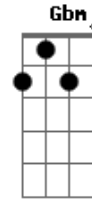

Ministério Tua Palavra - Resgata-Me

Tom: A
Intro: A Dbm D E7 D

A E G D
Caminhos errados, trilhei sem saber sem querer
A E G D Dm
Buscando palavras buscando um novo amanhecer encontrei
A E G D
Barreiras, solidão, e até meus pedaços ao chão
A E G D E A
Coração quebrado, tentei segurar sua mão como tentei
D E
Tá tão difícil

A Dbm D E
Resgata-me, escuta-me me mostre o caminho quero ver quem tu és
A Dbm D E
Sonda-me, cura-me, Jesus creio em ti mais aumenta a minha fé
A Dbm D E
Resgata-me, escuta-me me mostre o caminho quero ver quem tu és
Gbm Dbm D A Bm E

Sonda-me, cura-me, Jesus creio em ti mais aumenta a minha fé

[Solo] A Dbm D E7 D
A Dbm D E7 D

A E G D
Barreiras, solidão, e até meus pedaços ao chão
A E G D E A
Coração quebrado, tentei segurar sua mão como tentei
D E
Tá tão difícil

A Dbm D E
Resgata-me, escuta-me me mostre o caminho quero ver quem tu és
A Dbm D E
Sonda-me, cura-me, Jesus creio em ti mais aumenta a minha fé
Gbm Dbm D E Db
Resgata-me, escuta-me me mostre o caminho quero ver quem tu és
Gbm Dbm D A Bm E
Sonda-me, cura-me, Jesus creio em ti mais aumenta a minha fé

[Solo] A Dbm D E7 D A

Acordes

© ukulele-chords.com

© ukulele-chords.com

© ukulele-chords.com

© ukulele-chords.com

© ukulele-chords.com

© ukulele-chords.com

© ukulele-chords.com

© ukulele-chords.com

© ukulele-chords.com

© ukulele-chords.com