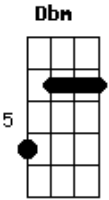

© ukulele-chords.com

© ukulele-chords.com