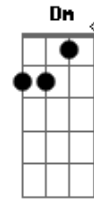

© ukulele-chords.com

© ukulele-chords.com