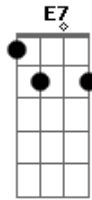

© ukulele-chords.com

© ukulele-chords.com