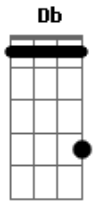

© ukulele-chords.com