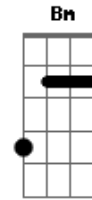

© ukulele-chords.com

© ukulele-chords.com