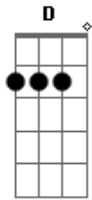

Ministério Tua Palavra - Resgata-Me

Tom: A
Intro: A Dbm D E7 D

A E G D
Caminhos errados, trilhei sem saber sem querer
A E G D Dm
Buscando palavras buscando um novo amanhecer encontrei
A E G D
Barreiras, solidão, e até meus pedaços ao chão
A E G D E A
Coração quebrado, tentei segurar sua mão como tentei
D E
Tá tão difícil

A Dbm D E
Resgata-me, escuta-me me mostre o caminho quero ver quem tu és
A Dbm D E
Sonda-me, cura-me, Jesus creio em ti mais aumenta a minha fé
A Dbm D E
Resgata-me, escuta-me me mostre o caminho quero ver quem tu és
Gbm Dbm D A Bm E

Sonda-me, cura-me, Jesus creio em ti mais aumenta a minha fé

[Solo] A Dbm D E7 D
A Dbm D E7 D

A E G D
Barreiras, solidão, e até meus pedaços ao chão
A E G D E A
Coração quebrado, tentei segurar sua mão como tentei
D E
Tá tão difícil

A Dbm D E
Resgata-me, escuta-me me mostre o caminho quero ver quem tu és
A Dbm D E
Sonda-me, cura-me, Jesus creio em ti mais aumenta a minha fé
Gbm Dbm D E Db
Resgata-me, escuta-me me mostre o caminho quero ver quem tu és
Gbm Dbm D A Bm E
Sonda-me, cura-me, Jesus creio em ti mais aumenta a minha fé

[Solo] A Dbm D E7 D A

Acordes

© ukulele-chords.com

© ukulele-chords.com

© ukulele-chords.com

© ukulele-chords.com

© ukulele-chords.com

© ukulele-chords.com

© ukulele-chords.com

© ukulele-chords.com

© ukulele-chords.com

© ukulele-chords.com