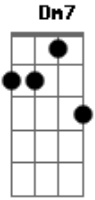

© ukulele-chords.com