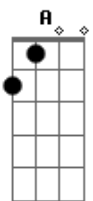

© ukulele-chords.com