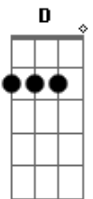

© ukulele-chords.com

© ukulele-chords.com