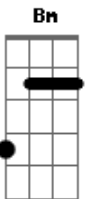

© ukulele-chords.com