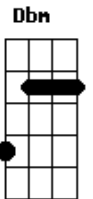

© ukulele-chords.com