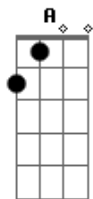

Ministério Som do Céu - Por Mim Ele Morreu

Tom: D
Intro: A A A G

D G A A A G
Posso imaginar quanto sofreu meu Senhor por mim
D G A A A G
Derramou seu sangue ali na cruz pra me salvar
D G A A A G
Crucificado como ovelha muda se entregou por mim
D G A A A G
Tudo isso por amor, então morreu
A G D
Por mim Ele morreu
G Bm
Só por amor quanto sofreu
Bm D
Crucificado meu Jesus
A G D
Amor igual não há
G Bm
Se entregou só pra me salvar
Bm D
Seu sangue verteu, seu sangue me salvou

(A A A G)

D G A A A G
Posso imaginar quanto sofreu meu Senhor por mim
D G A A A G
Derramou seu sangue ali na cruz pra me salvar

D G A A A G
Crucificado como ovelha muda se entregou por mim
D G A A A G
Tudo isso por amor, então morreu
A G D
Por mim Ele morreu
G Bm
Só por amor quanto sofreu
Bm D
Crucificado meu Jesus
A G D
Amor igual não há
G Bm
Se entregou só pra me salvar
Bm D
Seu sangue verteu, seu sangue me salvou
A G D D Dbm A
Seu amor eu sei, foi pra me salvar
A G D D Dbm A
Seu amor eu sei, não vai se acabar
[Solo] A A A G
A G D D Dbm A
Seu amor eu sei, foi pra me salvar
A G D D Dbm A
Seu amor eu sei, não vai se acabar
[Final] A A A G

Acordes