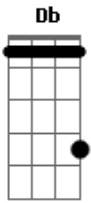

Ministério Soberana - Dimas

tom:

Intro: Ebm Gb Bbm Ab

Db Ab Ebm
Quero entender a salvação, Como aquele ladrão

Ab
Que foi pregado num madeiro,

Db Ab
Ao lado de Jesus

Ebm Ab
Sofreu morte de cruz, Se redimiou por inteiro

Ebm Gb Bbm
Foi o único que entendeu, O que aconteceu

Ab
Naquele calvário,

Acordes

© ukulele-chords.com

© ukulele-chords.com

© ukulele-chords.com

© ukulele-chords.com

© ukulele-chords.com