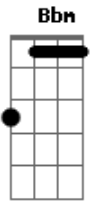

Ministério Soberana - Dimas

tom:

Intro: Ebm Gb Bbm Ab

Db Ab Ebm
Quero entender a salvação, Como aquele ladrão

Ab
Que foi pregado num madeiro,

Db Ab
Ao lado de Jesus

Ebm Ab
Sofreu morte de cruz, Se redimiou por inteiro

Ebm Gb Bbm
Foi o único que entendeu, O que aconteceu

Ab
Naquele calvário,

Acordes

© ukulele-chords.com

© ukulele-chords.com

© ukulele-chords.com

© ukulele-chords.com

© ukulele-chords.com

Ebm Gb
A morte o levou
Bbm Ab Ab
Mas salvação encontrou, Pois reconheceu
Ebm Ab
O filho de Deus
(Gb Db) Ebm Gb Db
Ainda hoje, estarás comigo
Ab
Estarás comigo
(Gb Db) Ebm Gb Db
Ainda hoje, estarás comigo
Ab
No paraíso.