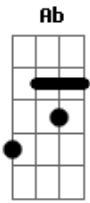

Ministério Soberana - Dimas

tom:

Intro: Ebm Gb Bbm Ab

Db Ab Ebm
Quero entender a salvação, Como aquele ladrão

Ab
Que foi pregado num madeiro,

Db Ab
Ao lado de Jesus

Ebm Ab
Sofreu morte de cruz, Se redimiou por inteiro

Ebm Gb Bbm
Foi o único que entendeu, O que aconteceu

Ab
Naquele calvário,

Acordes

© ukulele-chords.com

© ukulele-chords.com

© ukulele-chords.com

© ukulele-chords.com

© ukulele-chords.com

Ebm Gb
A morte o levou
Bbm Ab Ab
Mas salvação encontrou, Pois reconheceu
Ebm Ab
O filho de Deus
(Gb Db) Ebm Gb Db
Ainda hoje, estarás comigo
Ab
Estarás comigo
(Gb Db) Ebm Gb Db
Ainda hoje, estarás comigo
Ab
No paraíso.