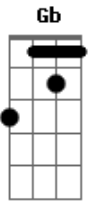

Ministério Soberana - Dimas

tom:

Intro: Ebm Gb Bbm Ab

Db Ab Ebm
Quero entender a salvação, Como aquele ladrão

Ab
Que foi pregado num madeiro,

Db Ab
Ao lado de Jesus

Ebm Ab
Sofreu morte de cruz, Se redimiou por inteiro

Ebm Gb Bbm
Foi o único que entendeu, O que aconteceu

Ab
Naquele calvário,

Acordes

© ukulele-chords.com

© ukulele-chords.com

© ukulele-chords.com

© ukulele-chords.com

© ukulele-chords.com

Ebm Gb
A morte o levou
Bbm Ab Ab
Mas salvação encontrou, Pois reconheceu
Ebm Ab
O filho de Deus
(Gb Db) Ebm Gb Db
Ainda hoje, estarás comigo
Ab
Estarás comigo
(Gb Db) Ebm Gb Db
Ainda hoje, estarás comigo
Ab
No paraíso.