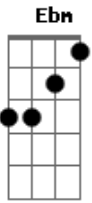

Ministério Soberana - Dimas

tom:

Intro: Ebm Gb Bbm Ab

Db Ab Ebm
Quero entender a salvação, Como aquele ladrão

Ab
Que foi pregado num madeiro,

Db Ab
Ao lado de Jesus

Ebm Ab
Sofreu morte de cruz, Se redimiou por inteiro

Ebm Gb Bbm
Foi o único que entendeu, O que aconteceu

Ab
Naquele calvário,

Acordes

© ukulele-chords.com

© ukulele-chords.com

© ukulele-chords.com

© ukulele-chords.com

© ukulele-chords.com

Ebm Gb
A morte o levou
Bbm Ab Ab
Mas salvação encontrou, Pois reconheceu
Ebm Ab
O filho de Deus
(Gb Db) Ebm Gb Db
Ainda hoje, estarás comigo
Ab
Estarás comigo
(Gb Db) Ebm Gb Db
Ainda hoje, estarás comigo
Ab
No paraíso.