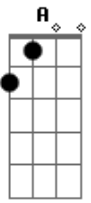

© ukulele-chords.com