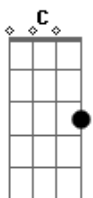

© ukulele-chords.com