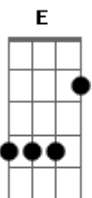

© ukulele-chords.com