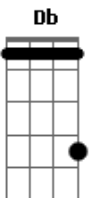

© ukulele-chords.com