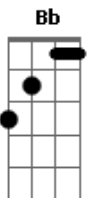

© ukulele-chords.com