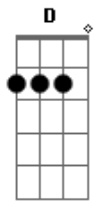

Ministério Servos Por Amor - Corda da Salvação

Tom: **D**

D **G** **A** **D** (**G A**)
Senti tua falta em meu coração
D **G** **A** **D** (**G A**)
Me pega nos braços, não larga minha mão
D **G** **A** **D** (**G A**)
Pois o teu caminho é estreito que eu sei
D **G** **A** **D** **D7**

Sem TÍ ao meu lado eu não chegarei

Refrão:

G **A** **F#M**
Lança Senhor, a corda da Salvação
BM **G** **A** **D** **D7**
E faça o meu coração e que eu sempre louve a Ti
G **A** **F#M**
Lança Senhor a corda da Salvação
BM **G** **A** **D**
E faça o meu coração e apaga os pecados que cometi

Acordes

© ukulele-chords.com