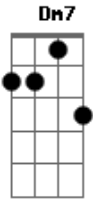

© ukulele-chords.com