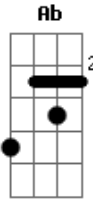

© ukulele-chords.com