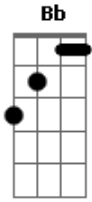

© ukulele-chords.com