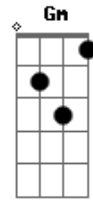

© ukulele-chords.com