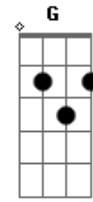

© ukulele-chords.com