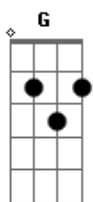

Ministério Sem Fronteiras - Amor Eterno

tom:

Intro: G C D Em C
D Em C D G

[Primeira Parte]

Lá na cruz o Senhor nos remiu, com Seu sangue derramado nos
Libertou
Eu e você unidos pelo Senhor, fomos comprados para o Seu
louvor

[Ponte]

O maior presente de Deus para mim e você
Foi Jesus no calvário seu sangue verter

[Refrão]

Formosa és, mas linda que rubi
Excede à jaspe, à ouro e Marfim
Formosa és, mas linda que rubi

Excede à jaspe, à ouro e Marfim
(G C D Em C)
(D Em C D G)

[Ponte]

O maior presente de Deus para mim e você
Foi Jesus no calvário seu sangue verter
[Refrão]

Formosa és, mas linda que rubi
Excede à jaspe, à ouro e Marfim
Formosa és, mas linda que rubi
Excede à jaspe, à ouro e Marfim

[Solo] C G Am D C G Am D

Preciosa és para mim, amada minha
Preciosa É PARA MIM. AMADA MINHA

Acordes

© ukulele-chords.com