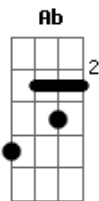

ukulele-chords.com