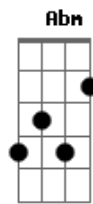

© ukulele-chords.com