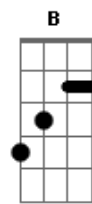

© ukulele-chords.com