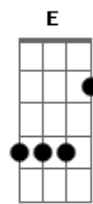

© ukulele-chords.com