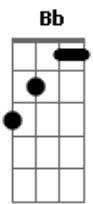

Ministério Sedentos Por Deus - Inexplicável Amor

tom:

Intro: Gm Eb Bb F

Gm Eb
Inexplicável amor

Bb
Preparou para mim

F
Um jardim, de encontro

Gm Eb
Inexplicável amor

Bb
Quando a tarde caiu

F
Me encontrou, no jardim

Gm Eb
Inexplicável amor

Bb
Mesmo quando eu caí

F
Me cobriu, no jardim

Gm Eb
Inexplicável amor

Bb F
O caminho preparou

Cm F
De volta, pro jardim

[Refrão]

Gb
E me encontrou

Abm E
Inexplicável amor

B Gb
De mim, não desistiu

Dbm Gb
Me esperou, no jardim

Abm E
Inexplicável amor

B
Preparou para mim

Gb
Um jardim, de encontro

Abm E
Inexplicável amor

B
Quando a tarde caiu

Gb
Me encontrou, no jardim

Acordes

© ukulele-chords.com

© ukulele-chords.com

© ukulele-chords.com

© ukulele-chords.com

© ukulele-chords.com