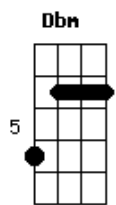

© ukulele-chords.com