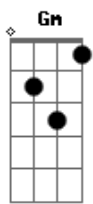

F
Me encontrou, no jardim

Gm Eb
Inexplicável amor

Bb
Mesmo quando eu caí

F
Me cobriu, no jardim

Gm Eb
Inexplicável amor

Bb F
O caminho preparou

Cm F
De volta, pro jardim

[Refrão]

Bb F
Não quero mais sair do jardim

Gm
Nunca mais

Eb
Nunca mais

Bb F
Nunca mais

(Gm Eb Bb F)
(Gm Eb Bb F C)

[Refrão-Final]

Abm E
Inexplicável amor

B
Saiu de seu lugar

Gb
E me encontrou

Abm E
Inexplicável amor

B Gb
De mim, não desistiu

Dbm Gb
Me esperou, no jardim

Abm E
Inexplicável amor

B
Preparou para mim

Gb
Um jardim, de encontro

Abm E
Inexplicável amor

B
Quando a tarde caiu

Gb
Me encontrou, no jardim

Acordes

© ukulele-chords.com

© ukulele-chords.com

© ukulele-chords.com

© ukulele-chords.com

© ukulele-chords.com