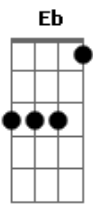

Bb F
Inexplicável amor

Eb Gm
Que na cruz me comprou

Bb F
De volta, Pro jardim

Gm Eb
Inexplicável amor

Bb F
Dele não era merecedor

Gm Eb
Inexplicável amor

Bb F
O céu me revelou, no jardim de encontro

Gm Eb
Inexplicável amor

Bb F
Não quero mais sair do jardim

Gm
Nunca mais

Eb
Nunca mais

Bb F
Nunca mais

(Gm Eb Bb F)
(Gm Eb Bb F C)

[Refrão-Final]

Abm E
Inexplicável amor

B
Saiu de seu lugar

Gb
E me encontrou

Abm E
Inexplicável amor

B Gb
De mim, não desistiu

Dbm Gb
Me esperou, no jardim

Abm E
Inexplicável amor

B
Preparou para mim

Gb
Um jardim, de encontro

Abm E
Inexplicável amor

B
Quando a tarde caiu

Gb
Me encontrou, no jardim

Acordes

© ukulele-chords.com

© ukulele-chords.com

© ukulele-chords.com

© ukulele-chords.com

© ukulele-chords.com