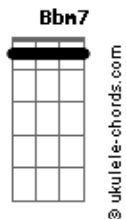

Ministério Sarando a Terra Ferida - Posso Clamar

tom:

Intro: G C G C Cm

G C
Mestre, o vento balançou meu barco
D C
Mestre, estou à beira do naufrágio
Am7 G
Mestre, será que não vês?
Am7 Cm
Será que eu vou perecer?

© ukulele-chords.com

© ukulele-chords.com

© ukulele-chords.com

© ukulele-chords.com

© ukulele-chords.com

© ukulele-chords.com

© ukulele-chords.com

© ukulele-chords.com