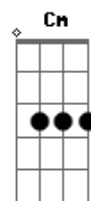

© ukulele-chords.com