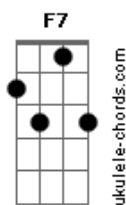

© ukulele-chords.com