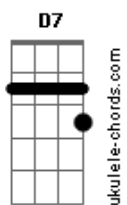

© ukulele-chords.com