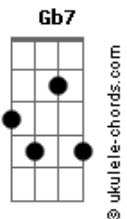

© ukulele-chords.com