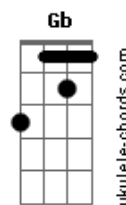

© ukulele-chords.com