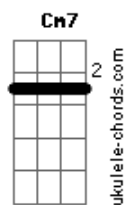

© ukulele-chords.com