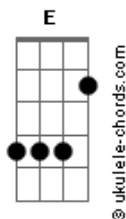

© ukulele-chords.com