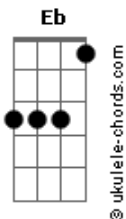

© ukulele-chords.com