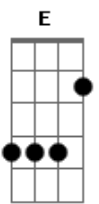

Ministério Sarando a Terra Ferida - Melodia Celestial

Tom: **D**
Intro: **E D A D E D A C E D A D E D A**

D **A**
Bem perto está

G
O dia do grande encontro

A **D**
Do noivo com sua noiva

E **D**
O anjo tocará a trombeta, Então subirei

A **Bm**
Ao som da melodia celestial

E
E com os quatro seres viventes, adorarei

E com os vinte e quatro anciãos, Me prostrarei

B
Vou voar com a água,

Dbm
Vou correr como o leão

A **E**
Vou pular como o novilho, Como homem chorarei

B
Na presença do Santo

Dbm
(do Santo, do Santo, do Santo)

D
O Rei dos reis,

E D A D E D A D E
ó, Deus, Tu és digno

Acordes

© ukulele-chords.com

© ukulele-chords.com

© ukulele-chords.com