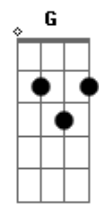

© ukulele-chords.com