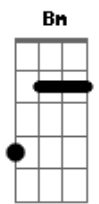

© ukulele-chords.com