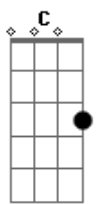

Ministério Sarando a Terra Ferida - Melodia Celestial

Tom: **D**
Intro: **E D A D E D A C E D A D E D A**

D **A**
Bem perto está

G
O dia do grande encontro

A **D**
Do noivo com sua noiva

E **D**
O anjo tocará a trombeta, Então subirei

A **Bm**
Ao som da melodia celestial

E
E com os quatro seres viventes, adorarei

E com os vinte e quatro anciãos, Me prostrarei

B
Vou voar com a água,

Dbm
Vou correr como o leão

A **E**
Vou pular como o novilho, Como homem chorarei

B
Na presença do Santo

Dbm
(do Santo, do Santo, do Santo)

D
O Rei dos reis,

E D A D E D A D E
ó, Deus, Tu és digno

Acordes

© ukulele-chords.com

© ukulele-chords.com

© ukulele-chords.com