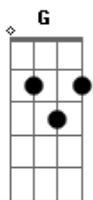

Ministério Santa Cecília - Amigo

Tom: G

G D Em
Jesus, estou aqui

C
Pra te louvar

D
Fica comigo

G D Em
Jesus, És meu abrigo

C
Meu lar, meu amigo

D
Fica comigo

C D Em
Eu te entrego a minha alma

C D
Vem Jesus, tomar posse de mim

G D Em
Jesus, estou aqui

C
Pra te louvar

D
Fica comigo

G D Em
Jesus, És meu abrigo

C
Meu lar, meu amigo

D
Fica comigo

[Solo] Em Em7 Em7 Em7 C D
Em Em7 Em7 Em7 C D

C D Em
E não há nada no mundo

C D Em
Que eu queira mais que a Ti

C D Em
Eu te entrego a minha alma

C D
Vem Jesus, tomar posse de mim

C D Em
E não há nada no mundo

C D Em
Que eu queira mais que a Ti

C D Em
Eu te entrego a minha alma

C D
Vem Jesus, tomar posse de mim

G D Em
Jesus, estou aqui

C
Pra te louvar

D
Fica comigo

Acordes

© ukulele-chords.com