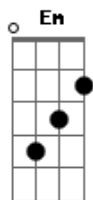

© ukulele-chords.com

© ukulele-chords.com