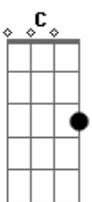

Ministério Salvista - Decisão

Tom: C

Tom: C

Intro: C // C7M // Am // G (2x)

Me decidi, ^{C C7M} quero oferecer-me ^{Am} ^F
^{Am} em sacrifício vivo, ^G santo e agradável ^F
^{C C7M} Ó Deus, ^{Am} pra sempre te ofertarei ^F
^{Am} a minha vida em Louvor. ^F

^C ^F ^{Am} ^G ^F
 Me decidi me decidi me decidi... Me
 decidi

Acordes

© ukulele-chords.com

© ukulele-chords.com

© ukulele-chords.com

© ukulele-chords.com

© ukulele-chords.com

© ukulele-chords.com