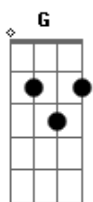

Ministério Salvista - Decisão

Tom: C

Tom: C

Intro: C // C7M // Am // G (2x)

Me decidi, ^{C C7M} quero oferecer-me ^{Am} ^F
^{Am} em sacrifício vivo, ^G santo e agradável ^F
^{C C7M} Ó Deus, ^{Am} pra sempre te ofertarei ^F
^{Am} a minha vida em Louvor. ^F

^{Am} Não me conformo com este mundo ^F
^{Dm} Por isso transforma-me pelo teu amor (bis) ^F

Refrão:

^C Meu Coração será pra sempre o teu Altar ^{Am}
^{Dm} ^G

Nele recordarei teu Sacrifício na Cruz

^C Unido a ti, a tua Vontade eu viverei ^{Am}
^{Dm} Oferta, enfim, agradável a ti. ^G

// ^{Dm} // ^{Am} // ^{Dm} // ^C // ^{Dm} // ^{Am}
// ^F // ^G (Solo)
Me decidi!

^C Meu Coração será pra sempre o teu Altar ^{Am}
^{Dm} Nele recordarei teu Sacrifício na Cruz ^G
^C Unido a ti, a tua Vontade eu viverei ^{Am}
^{Dm} Oferta, enfim, agradável a ti. ^G

^C ^F ^{Am} ^G ^F
Me decidi me decidi me decidi... Me
decidi

Acordes

© ukulele-chords.com