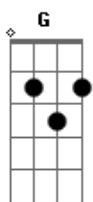

Ministério Salvista - Decisão

Tom: C

Tom: C

Intro: C // C7M // Am // G (2x)

Me decidi, ^{C C7M} quero oferecer-me ^{Am} ^F
^{Am} em sacrifício vivo, ^G santo e agradável ^F
^C Ó Deus, ^{C7M} pra sempre te ofertarei ^{Am} ^F
^{Am} a minha vida em Louvor. ^F
^{Am} Não me conformo com este mundo ^G ^F
^{Dm} Por isso transforma-me pelo teu amor (bis) ^F

Refrão:

^C Meu Coração será pra sempre o teu Altar ^{Am}
^{Dm} ^G

Nele recordarei teu Sacrifício na Cruz

^C Unido a ti, a tua Vontade eu viverei ^{Am}
^{Dm} Oferta, enfim, agradável a ti. ^G

// ^{Dm} // ^{Am} // ^{Dm} // ^C // ^{Dm} // ^{Am}
// ^F // ^G (Solo)
Me decidi!

^C Meu Coração será pra sempre o teu Altar ^{Am}
^{Dm} Nele recordarei teu Sacrifício na Cruz ^G
^C Unido a ti, a tua Vontade eu viverei ^{Am}
^{Dm} Oferta, enfim, agradável a ti. ^G

^C ^F ^{Am} ^G ^F
Me decidi me decidi me decidi... Me
decidi

Acordes

© ukulele-chords.com