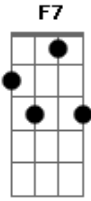

© ukulele-chords.com