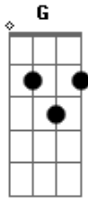

Ministério Ruach Sagrado - Kyrie Christe Eleison

Tende piedade de nós

tom:

G

G Am7 G C7M
 Kyrie eleison, Christe eleison
 Am7 Em7 Am7 A D D
 Kyrie eleison, eleison!
 Cadd9 D B7 B Em7
 Kyrie eleison, Christe eleison
 Am7 D D G C
 Kyrie eleison

G Am7 G C7M

Senhor piedade, Cristo piedade
 Am7 Em7 Am7 A D D
 Senhor piedade, piedade de nós
 Cadd9 D B7 B Em7
 Senhor piedade, Cristo piedade
 Am7 D D G C

Acordes

© ukulele-chords.com

© ukulele-chords.com