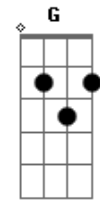

Ministério Rios de Vida - Graça Divina

tom:

Intro: **D**
Dadd9 Aadd9 C7 A Aadd9
Dadd9 Aadd9 C7 A Aadd9

Dadd9 Aadd9
 Quero te encontrar, e poder falar
Gadd9 A Aadd9
 Das grandes coisas que eu nunca disse

Dadd9 Aadd9
 Quero te encontrar, e poder falar
Gadd9 A Aadd9
 Das grandes coisas que eu nunca disse

[Final] **Dadd9 Cadd9 Bbadd9 Fadd9 Aadd9**

Acordes

© ukulele-chords.com

© ukulele-chords.com

© ukulele-chords.com

© ukulele-chords.com

© ukulele-chords.com

© ukulele-chords.com