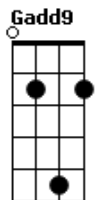

© ukulele-chords.com