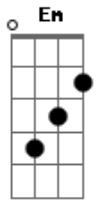

Ministério Rios de Vida - Graça Divina

tom:

Intro: **D**
Dadd9 Aadd9 C7 A Aadd9
Dadd9 Aadd9 C7 A Aadd9

Dadd9 Aadd9
 Quero te encontrar, e poder falar
Gadd9 A Aadd9
 Das grandes coisas que eu nunca disse

Dadd9 Aadd9
 Quero te encontrar, e poder falar
Gadd9 A Aadd9
 Das grandes coisas que eu nunca disse

Eadd9 Aadd9
 Tu És o Deus, tenho prazer em te servir

Gbm Gbm B Badd9
 Tudo o que tenho e o que faço é para ti!

Eadd9 Aadd9
 Tu És o Deus, tenho prazer em te servir

Gbm Gbm B Badd9
 Tudo o que tenho e o que faço é para ti!

[Final] **Dadd9 Cadd9 Bbadd9 Fadd9 Aadd9**

Acordes

© ukulele-chords.com

© ukulele-chords.com

© ukulele-chords.com

© ukulele-chords.com

© ukulele-chords.com

© ukulele-chords.com