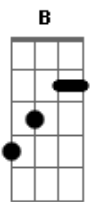

ukulele-chords.com