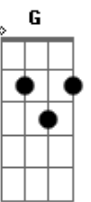

ukulele-chords.com