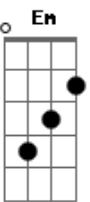

Ministério Rios de Vida - Graça Divina

tom:

Intro: **D**
Dadd9 Aadd9 C7 A Aadd9
Dadd9 Aadd9 C7 A Aadd9

Dadd9 Aadd9
 Quero te encontrar, e poder falar
Gadd9 A Aadd9
 Das grandes coisas que eu nunca disse

Dadd9 Aadd9
 Quero te encontrar, e poder falar
Gadd9 A Aadd9
 Das grandes coisas que eu nunca disse

Gbm7 Gbm B Badd9
 Tudo o que tenho e o que faço é para ti!

[Final] **Dadd9 Cadd9 Bbadd9 Fadd9 Aadd9**

Acordes

ukulele-chords.com

ukulele-chords.com

ukulele-chords.com

ukulele-chords.com

ukulele-chords.com