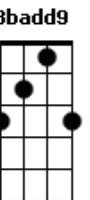

ukulele-chords.com

ukulele-chords.com