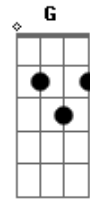

© ukulele-chords.com