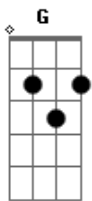

Ministério Reluz Em Mim - Foi Até o Fim

Tom: D
Intro: Bm Gbm G D Em A

Bm
Quando estiveres triste
Gbm
Sem ninguém pra conversar
G
Lembre-se que existe alguém
Em A
Eu sei que pode te ajudar

D Gbm
Ele foi rejeitado, esquecido, humilhado mas tudo suportou
G D Em Em A

Sofreu em silêncio mas não reclamou nem desanimou

D
Foi até o fim pra salvar você
B C D Em G A
Tanto amor Ele tem por você
D Bm
Abra o coração agora pra Ele
B C D Em G A Bm D G
Você sentirá sua vida mudar

[Solo] Bm Gbm G D Em D G A
Bm Gbm G D Em A

[Final] A G Gb E A B D D

Acordes

© ukulele-chords.com

© ukulele-chords.com

© ukulele-chords.com

© ukulele-chords.com

© ukulele-chords.com