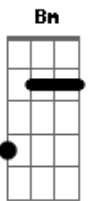

Sofreu em silêncio mas não reclamou nem desanimou

D
Foi até o fim pra salvar você
B C D Em G A
Tanto amor Ele tem por você
D Bm
Abra o coração agora pra Ele
B C D Em G A Bm D G
Você sentirá sua vida mudar

[Solo] Bm Gbm G D Em D G A
Bm Gbm G D Em A

[Final] A G Gb E A B D D

Acordes

© ukulele-chords.com

© ukulele-chords.com

© ukulele-chords.com

© ukulele-chords.com

© ukulele-chords.com