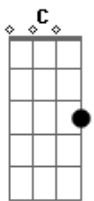

© ukulele-chords.com