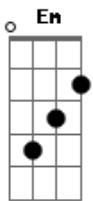

Ministério Reluz Em Mim - Foi Até o Fim

Tom: D
Intro: Bm Gbm G D Em A

Bm
Quando estiveres triste
Gbm
Sem ninguém pra conversar
G
Lembre-se que existe alguém
Em A
Eu sei que pode te ajudar

D Gbm
Ele foi rejeitado, esquecido, humilhado mas tudo suportou
G D Em Em A

Sofreu em silêncio mas não reclamou nem desanimou

D
Foi até o fim pra salvar você
B C D Em G A
Tanto amor Ele tem por você
D Bm
Abra o coração agora pra Ele
B C D Em G A Bm D G
Você sentirá sua vida mudar

[Solo] Bm Gbm G D Em D G A
Bm Gbm G D Em A

[Final] A G Gb E A B D D

Acordes

© ukulele-chords.com

© ukulele-chords.com

© ukulele-chords.com

© ukulele-chords.com

© ukulele-chords.com