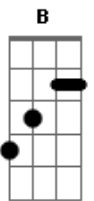

© ukulele-chords.com