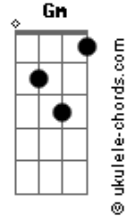

Ministério Relicário - Senhor, Plenitude da Verdade

tom:

Intro: **Bb** **C** **Dm**
Bb **C** **Dm** **A7**

Dm **C** **F**
 Senhor, sois plenitude da verdade
Gm **Dm** **Eb7M** **Gm** **A7** **Dm**
 Tende piedade, Tende Piedade de nós!

(**C**)

Acordes

F **C** **F**
 Ó Cristo, que ensina a caridade
C **F** **Bb** **C** **Dm**
 Tende piedade, Tende Piedade de nós!
 (**Bb** **C**)

Dm **C** **F**
 Senhor, que nos transforma em povo santo
Gm **Dm** **Eb7M** **Gm** **A7** **Dm**
 Tende piedade, Tende Piedade de nós!