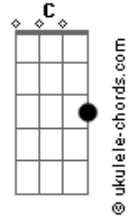

Ministério Relicário - Senhor, Plenitude da Verdade

tom:

Intro: **Bb** **C** **Dm**
Bb **C** **Dm** **A7**

Dm **C** **F**
 Senhor, sois plenitude da verdade
Gm **Dm** **Eb7M** **Gm** **A7** **Dm**
 Tende piedade, Tende Piedade de nós!

(**C**)

Acordes

F **C** **F**
 Ó Cristo, que ensina a caridade
C **F** **Bb** **C** **Dm**
 Tende piedade, Tende Piedade de nós!
 (**Bb** **C**)

Dm **C** **F**
 Senhor, que nos transforma em povo santo
Gm **Dm** **Eb7M** **Gm** **A7** **Dm**
 Tende piedade, Tende Piedade de nós!