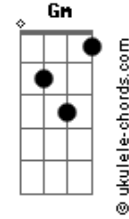

Ministério Relicário - Senhor, Plenitude da Verdade

tom:

Intro: **Bb** **C** **Dm**
Bb **C** **Dm** **A7**

Dm **C** **F**
 Senhor, sois plenitude da verdade
Gm **Dm** **Eb7M** **Gm** **A7** **Dm**
 Tende piedade, Tende Piedade de nós!

(**C**)

Acordes

F **C** **F**
 Ó Cristo, que ensina a caridade
C **F** **Bb** **C** **Dm**
 Tende piedade, Tende Piedade de nós!
 (**Bb** **C**)

Dm **C** **F**
 Senhor, que nos transforma em povo santo
Gm **Dm** **Eb7M** **Gm** **A7** **Dm**
 Tende piedade, Tende Piedade de nós!