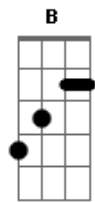

ukulele-chords.com