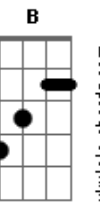

ukulele-chords.com