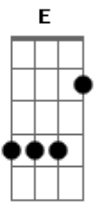

Ministério Relicário - Hino de Louvor

tom:

Intro: Gbm E D D
Bm Db Gbm E

[Refrão]

D E D E Gbm
Glória... Glória a Deus nas alturas
D Db Gbm
E paz na terra aos homens por Ele amados!

[Primeira Parte]

Bm E A E Gbm
Senhor Deus, Rei dos céus, Deus Pai todo poderoso
D E Gbm
Nós vos louvamos, Nós vos bendizemos, Nós vos adoramos
D E A B A E
Nós vos glorificamos, Nós vos damos graças
D E F Gbm E
Por vossa imensa glória

[Segunda Parte]

Bm E A E Gbm
Senhor Jesus Cristo, Filho Unigênito

Acordes

ukulele-chords.com

ukulele-chords.com

ukulele-chords.com

ukulele-chords.com

ukulele-chords.com

ukulele-chords.com

ukulele-chords.com

ukulele-chords.com

ukulele-chords.com

Bm E A E Gbm
Senhor Deus, Cordeiro de Deus, Filho de Deus Pai
D E
Vós que tirais o pecado do mundo
Dbm Gbm
Tende piedade de nós
D E
Vós que tirais o pecado do mundo
Dbm Gbm
Acolhei a nossa súplica
D E
Vós que estais à direita do Pai
A B A E
Tende piedade de nós
D E F Gbm Bm E
Tende piedade de nós!

[Terceira Parte]

Bm E F Gbm
Só vós sois Santo, Só vós o Senhor
Bm E F Gbm
Só vós o Altíssimo, Jesus Cristo
D E A B A E
Com o Espírito Santo, Na glória de Deus Pai
D E Gbm
Na glória de Deus Pai. Amém!

E|-----|