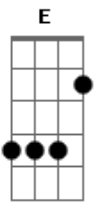

Ministério Relicário - Hino de Louvor

tom:

Intro: Gbm E D D
Bm Db Gbm E

[Refrão]

D E D E Gbm
Glória... Glória a Deus nas alturas
D Db Gbm
E paz na terra aos homens por Ele amados!

[Primeira Parte]

Bm E A E Gbm
Senhor Deus, Rei dos céus, Deus Pai todo poderoso
D E Gbm
Nós vos louvamos, Nós vos bendizemos, Nós vos adoramos
D E A B A E
Nós vos glorificamos, Nós vos damos graças
D E F Gbm E
Por vossa imensa glória

[Segunda Parte]

Bm E A E Gbm
Senhor Jesus Cristo, Filho Unigênito

Acordes

ukulele-chords.com

ukulele-chords.com

ukulele-chords.com

ukulele-chords.com

ukulele-chords.com

ukulele-chords.com

ukulele-chords.com

ukulele-chords.com

ukulele-chords.com

Bm E A E Gbm
Senhor Deus, Cordeiro de Deus, Filho de Deus Pai
D E
Vós que tirais o pecado do mundo
Dbm Gbm
Tende piedade de nós
D E
Vós que tirais o pecado do mundo
Dbm Gbm
Acolhei a nossa súplica
D E
Vós que estais à direita do Pai
A B A E
Tende piedade de nós
D E F Gbm Bm E
Tende piedade de nós!

[Terceira Parte]

Bm E F Gbm
Só vós sois Santo, Só vós o Senhor
Bm E F Gbm
Só vós o Altíssimo, Jesus Cristo
D E A B A E
Com o Espírito Santo, Na glória de Deus Pai
D E Gbm
Na glória de Deus Pai. Amém!

E|-----|