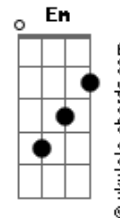

Ministério Relicário - Coração Ardente

tom:

Intro: **Cadd9** **G** **Fadd9** **G**

[Primeira Parte]

C **G**
Eu sei, Senhor
Am **Am**
Que jamais estou sozinho
F **Dm**
Teu amor me sustenta
G **G**
Me trás paz e trás carinho

C **G**
Às vezes eu erro
Am **Am**
Me afasto de ti
F **Dm**
Mas teu amor me envolve
G **G**
E trás de volta aqui

(**D** **Em** **F**)

[Pré-Refrão]

G
Quero retribuir
Em
O amor que me ofereces
Am (**Am** **C** **Em**) **F**
Desejo seguir, estar mais perto de ti
G
Eu vou despertar

Acordes

Em
Vou anunciar
(**Em7** **Em**) **Am** **Am**
Não deixarei a chama se apagar

Dm
E, neste mundo
Em7
Eu quero ser luz
F
Pra quando olhar pra mim
G **Fadd9** **Gadd9**
Eu refletir Jesus!

[Refrão]

C **G** (**G** **D**)
Coração ardente na intensidade
F **Dm** **G**
Aceso pelo amor da sinceridade
C **Cadd9** **G** (**G** **D**)
Eu vejo tua marca, onde quer que eu vá
F (**C**) **Dm** (**Am**) **G**
Iluminando o mundo para eu poder passar