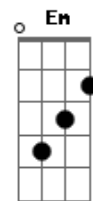

© ukulele-chords.com