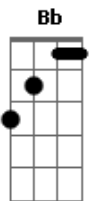

C
Podia ter rejeitado
D
Mas não rejeitou
Em
Então assim foi levado
G
Ao lugar de muita dor
C D
Crucificaram, pregaram suas mãos
Em G
Chicotaram, sangue caía no chão

[Pré-Refrão]

C D
Mas ele não reclamou
Em G
Mas ele não reclamou
C D
Ele só perguntou
Em D
Em alta voz gritou
G
Gritou assim

[Refrão]

C D
Eli Eli, Lamá Sabactani
Em
Deus meu, Deus meu
G
Por que desamparaste teu filho
C D
Eli Eli, Lamá Sabactani
Em
Deus meu, Deus meu
G
Por que desamparaste teu filho
C D
E eis que o céu se rasgou
Em
A Terra tremeu
G C
Algo acontecia entra a terra e o céu
D
O Veu se rasgou
Em
E o povo assim falou
G C
Verdadeiramente este é o filho de Deus
C D Em
Oh,oh oh Oh oh
G C

Verdadeiramente este é o filho de Deus

[Pré-Refrão]

D C D
Mas ele não reclamou
Em G
Mas ele não reclamou
C D
Ele só perguntou
Em G
Em alta voz gritou
Gritou assim
[Refrão]
C D
Eli Eli, Lamá Sabactani
Em
Deus meu, Deus meu
G
Por que desamparaste teu filho
C D
Eli Eli, Lamá Sabactani
Em
Deus meu, Deus meu
G
Por que desamparaste teu filho
C D
E eis que o céu se rasgou
Em
A Terra tremeu
G C
Algo acontecia entra a terra e o céu
D
O Veu se rasgou
Em
E o povo assim falou
G C
Verdadeiramente este é o filho de Deus
C D Em
Oh,oh oh Oh oh
G C
Verdadeiramente este é o filho de Deus
C D Em
Oh,oh oh Oh oh
D Em D C
Verdadeiramente este é o filho de Deus
(**C D Em G**)
[Final]
C D Em
Oh,oh oh Oh oh
G Em D C
Verdadeiramente este é o filho de Deus
C D Em
Oh,oh oh Oh oh
G Em D C
Verdadeiramente este ele é o filho de Deus
(**C D Em**)
G Em D C
Verdadeiramente este é o filho de Deus

Acordes

© ukulele-chords.com