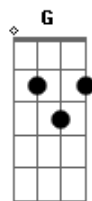

© ukulele-chords.com