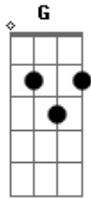

© ukulele-chords.com