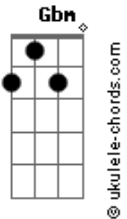

# Ministério Reinflama - A Escolhida

tom:

Intro: **Gbm** **E** **A** **B**  
**Gbm** **E** **A** **B**

[Primeira Parte]

**E** **B**  
 Uma entre todas foi a escolhida  
**Dbm** **Abm**  
 Foste tu Maria a serva preferida  
**A** **E**  
 Mãe do meu Senhor  
**Gbm** **B**  
 Mãe do meu salvador

## Acordes

Nossa mãe sempre será

( **Gbm** **E** **A** **B** )  
 ( **Gbm** **E** **A** **B** )

**E** **B**  
 Roga pelos pecadores desta Terra  
**Dbm** **Abm**  
 Roga pelo povo que em seu Deus espera  
**A** **E**  
 Mãe do meu Senhor  
**Gbm** **B**  
 Mãe do meu salvador  
**E** **Dbm** **A** **B** **E** **Dbm**  
 Maria, cheia de graça e consolo  
**A** **B** **E** **Dbm**  
 Venha caminhar com teu povo  
**A** **B** **E** **Dbm** **A** **B**  
 Nossa mãe sempre será