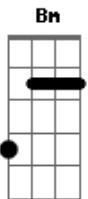

© ukulele-chords.com