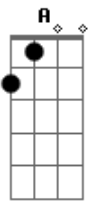

© ukulele-chords.com