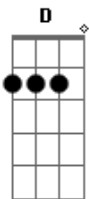

Ministério Refúgio - Grande Amor

Tom: D

D
Distanto do pai perdi
Bm G
Minha identidade
D Bm
Distanto do pai, estava morto
G
Mais fui achado
D A
Levou-me ao lugar secreto em ti
Bm
Onde eu possa mergulhar
G
Nesse tão grande amor
D A
Que o meu coração seja o lugar
Bm
Lugar da tua morada
G
Entregue estou
D
Amor tão grande
Bm
Que me surpreende
G
Mesmo sem merecer
D
Perseguido sou
Bm
Pela sua graça

G
Insistente amor
D A
Levou-me ao lugar secreto em ti
Bm
Onde eu possa mergulhar
G
Nesse tão grande amor
D A
Que o meu coração seja o lugar
Bm
Lugar da tua morada
G
Entregue estou
D
Venceu a morte
Bm
Me trouxe vida
G
Cristo filho de Deus
D A
Levou-me ao lugar secreto em ti
Bm
Onde eu possa mergulhar
G
Nesse tão grande amor
D A
Que o meu coração seja o lugar
Bm
Lugar da tua morada
G
Entregue estou

Acordes