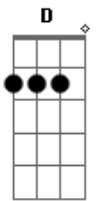

Ministério Refúgio - Grande Amor

Tom: D

D
Distanto do pai perdi
Bm G
Minha identidade
D Bm
Distanto do pai, estava morto
G
Mais fui achado
D A
Levou-me ao lugar secreto em ti
Bm
Onde eu possa mergulhar
G
Nesse tão grande amor
D A
Que o meu coração seja o lugar
Bm
Lugar da tua morada
G
Entregue estou
D
Amor tão grande
Bm
Que me surpreende
G
Mesmo sem merecer
D
Perseguido sou
Bm
Pela sua graça

G
Insistente amor
D A
Levou-me ao lugar secreto em ti
Bm
Onde eu possa mergulhar
G
Nesse tão grande amor
D A
Que o meu coração seja o lugar
Bm
Lugar da tua morada
G
Entregue estou
D
Venceu a morte
Bm
Me trouxe vida
G
Cristo filho de Deus
D A
Levou-me ao lugar secreto em ti
Bm
Onde eu possa mergulhar
G
Nesse tão grande amor
D A
Que o meu coração seja o lugar
Bm
Lugar da tua morada
G
Entregue estou

Acordes

© ukulele-chords.com