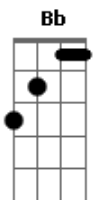

© ukulele-chords.com