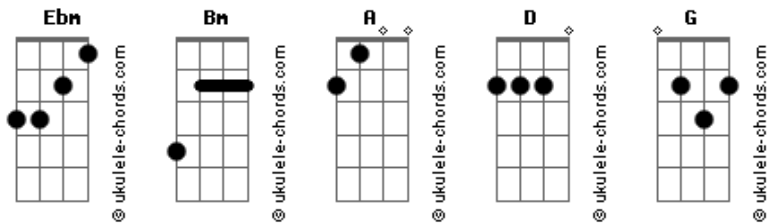

# Ministério Rafael Muniz - Cuida de Mim

tom:  
 Ebm (forma dos acordes no tom de Bm )  
 Capostraste na 4ª casa  
 Intro: Bm A D G  
 Bm A G

Bm A D G  
 Não importa o que aconteça, aminha fé em ti é maior  
 Bm A D G  
 Mesmo que eu não entenda, continuarei a te amar  
 Bm A D G  
 Não importa o que aconteça, aminha fé em ti é maior  
 Bm A D G  
 Mesmo que eu não entenda, continuarei a te amar  
 A

Em tuas mãos eu entrego

D A  
 As minhas dores  
 D G  
 A minha tristeza  
 D A  
 Os meus temores  
 D G  
 E as minhas lágrimas

D A  
 As minhas dores  
 D G  
 A minha tristeza  
 D A  
 Os meus temores  
 D G  
 E as minhas lágrimas

## Acordes

Reveste-me com teu poder

Bm A  
 Cuida de mim  
 D G  
 Enxugue as minhas lágrimas  
 Bm A G  
 Cuida de mim

Bm A D G A  
 Não importa o que aconteça, aminha fé em ti é maior

[Solo] D A D G  
 Bm A G A  
 D A D G  
 Bm A G A