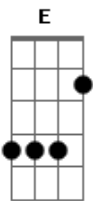

ukulele-chords.com