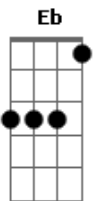

Ministério Profético Soul - Ele Vive

Tom: D

Intro: Bm C D
Bm C D

G C D G
Ele viu o seu filho pendurado ali

C
Ele ouviu quando Jesus

Cm
Clamou assim
Bm Em Am Cm
Aba pai porque Me deixaste?

G Bm C
Mas era assim quer tinha que ser

D C Bm Em
Escrito estava e foi na cruz

Am D7 G
Que pregado foi o meu Jesus

G Bm C
Onde estavam todos que curados foram

D G
Não estavam ali

Bm C
Mas rogou ao pai perdoa lhes

D
Não sabem o que fazem

A D E
Sua face marcada pela dor

A Bb C Bbm
Mas o coração cheio de amor

Ab Gb
O fez suportar a cruz

Gbm Ab7 Db
Ele foi ate o fim

Gb Ab
Foi ferido por nossas culpas

A Bbm
Sangue puro derramou ali

Ab Gb
Mas a morte não pode o segurar

Db Ebm Ab7 Db
Ressuscitou e hoje vive em mim

B
Em mim

Gb
Em mim

Gbm Ab7 Db
E hoje vive em mim

B
Em mim

Gb
Em mim

Gbm Ab7 Db
E hoje vive em mim

Acordes

ukulele-chords.com