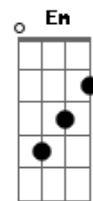

ukulele-chords.com