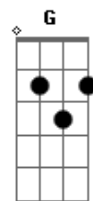

ukulele-chords.com