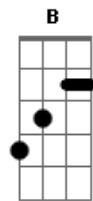

ukulele-chords.com