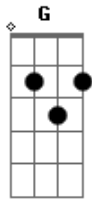

Ministério Profético de Louvor e Adoração Rio do Trono - Dai Glória e Aleluia

Tom: D

Intro: D A Bm G
 D A Bm G
 D A Bm G
 D A Bm G

D A Bm
 Estamos aqui para adorar
 G D
 Aquele que é o Rei dos reis
 D A Bm
 O único digno de exaltar
 G D
 Daí glória aleluia pra sempre, amém

(D A Bm G)
 (D A Bm G)

Celebrai com júbilo ao Senhor
 (Porquê ele é bom)

Acordes

© ukulele-chords.com

© ukulele-chords.com

© ukulele-chords.com

© ukulele-chords.com