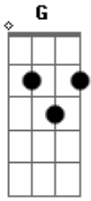

Ministerio Prisioneiros do Amor - Olha Pra Mim

tom:

G

Em

C

D
Olha pra mim, meus olhos serão o teu conso...lo

Em C G
Olha pra mim, pregado na cruz, escarnecido, ferido chagado

Em C G
Foi por ti, por amor, que eu me entreguei até a morte de cruz

Em

C

Não há amor maior que o meu que sangra

G D
Pra poder te dar o cé...u

Em C
Eu vou te colocar nos meus braços

G D
Eu vou te levantar toda vez que cair

D Em C
Eu vou te ajudar a carregar também a tua cruz

G D
Eu sou teu Pai, o teu Deus reparador

Em C
Eu vou te erguer pelo caminho do calvário

G D
E na dor sou eu teu amparo

Acordes

© ukulele-chords.com