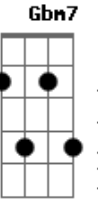

© ukulele-chords.com