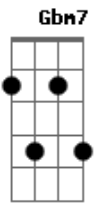

Ministério Presença Divina - Espírito Santo de Deus

Tom: D
Intro: D A Bm7 Em A Gbm7 Bm7 Em A

D A Bm7
Espírito Santo de Deus!
Em A
Espírito Santo de Deus!
Gbm7 Bm7
Espírito Santo de Deus!
Em A
Ajuda-me com teu poder!

Gbm7 Bm7
Manifesta-se em minha vida.
Em A
Restaura todo meu ser.
Gbm7 Bm7
Purifica o meu coração.

Em A
Transforma o meu viver!

D A Bm7
Espírito Santo de Deus! Liberta-me!
Em A
Espírito Santo de Deus! Cura-me!
Gbm7 Bm7
Espírito Santo de Deus! Ajuada-me
Em A
Com teu grande poder!
[Solo] G A Gbm7 Bm7 G A D D

G A Gb Bm G
Derrama Senhor teu espírito, pleno de ti quero ser, mergulha-me no
A D D7
teu amor, quero em ti renascer!

Acordes

© ukulele-chords.com

© ukulele-chords.com

© ukulele-chords.com

© ukulele-chords.com