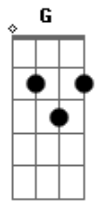

© ukulele-chords.com