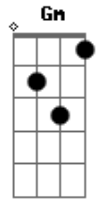

© ukulele-chords.com