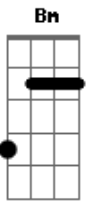

Ministério Preciso Ser Curado - Ponha Lenha

Tom: B

m [Intro] Bm D7 Em G

Bm D7 Em G
 0 fogo não se apagará a chama sempre arderá
 D Am Em G
 Eu não posso esquecer de todo dia colocar

D Am Em G7
 Lenha no altar
 Bm D7 Em G
 0 fogo sempre arderá continuamente no altar
 D Am
 0 azeite não pode faltar

Em Gm

A lâmpada não pode apagar

D Am

Meu noivo vem

Em

Meu noivo vem

D G A
 Ponha lenha acende o fogo

D G
 A glória irá descer neste lugar

D G A
 Ponha lenha acende o fogo

Gbm G
 A glória irá descer neste lugar

(Bm D7 E7 Gm)

Acordes

© ukulele-chords.com

© ukulele-chords.com

© ukulele-chords.com

© ukulele-chords.com