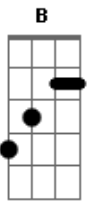

Ministério Preciso Ser Curado - Ponha Lenha

Tom: B

m [Intro] Bm D7 Em G

Bm D7 Em G
 0 fogo não se apagará a chama sempre arderá
 D Am Em G
 Eu não posso esquecer de todo dia colocar

D Am Em G7
 Lenha no altar
 Bm D7 Em G
 0 fogo sempre arderá continuamente no altar
 D Am
 0 azeite não pode faltar

Em Gm

A lâmpada não pode apagar

D Am

Meu noivo vem

Em

Meu noivo vem

D G A
 Ponha lenha acende o fogo

D G
 A glória irá descer neste lugar

D G A
 Ponha lenha acende o fogo

Gbm G
 A glória irá descer neste lugar

(Bm D7 E7 Gm)

Acordes

© ukulele-chords.com

© ukulele-chords.com

© ukulele-chords.com

© ukulele-chords.com