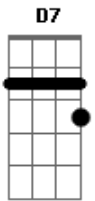

Ministério Preciso Ser Curado - Ponha Lenha

Tom: B

m [Intro] Bm D7 Em G

Bm D7 Em G
 0 fogo não se apagará a chama sempre arderá
 D Am Em G
 Eu não posso esquecer de todo dia colocar

D Am Em G7
 Lenha no altar
 Bm D7 Em G
 0 fogo sempre arderá continuamente no altar
 D Am
 0 azeite não pode faltar

Em Gm

A lâmpada não pode apagar

D Am

Meu noivo vem

Em

Meu noivo vem

D G A
 Ponha lenha acende o fogo

D G
 A glória irá descer neste lugar

D G A
 Ponha lenha acende o fogo

Gbm G
 A glória irá descer neste lugar

(Bm D7 E7 Gm)

Acordes

© ukulele-chords.com

© ukulele-chords.com

© ukulele-chords.com

© ukulele-chords.com