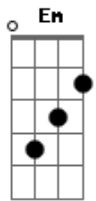

Ministério Preciso Ser Curado - Ponha Lenha

Tom: B

m [Intro] Bm D7 Em G

Bm D7 Em G
 0 fogo não se apagará a chama sempre arderá
 D Am Em G
 Eu não posso esquecer de todo dia colocar

D Am Em G7
 Lenha no altar
 Bm D7 Em G
 0 fogo sempre arderá continuamente no altar
 D Am
 0 azeite não pode faltar

Em Gm

A lâmpada não pode apagar

D Am

Meu noivo vem

Em

Meu noivo vem

D G A
 Ponha lenha acende o fogo

D G
 A glória irá descer neste lugar

D G A
 Ponha lenha acende o fogo

Gbm G
 A glória irá descer neste lugar

(Bm D7 E7 Gm)

Acordes

© ukulele-chords.com

© ukulele-chords.com

© ukulele-chords.com

© ukulele-chords.com