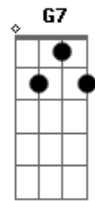

© ukulele-chords.com