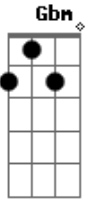

© ukulele-chords.com