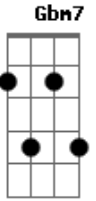

© ukulele-chords.com