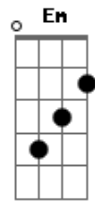

© ukulele-chords.com