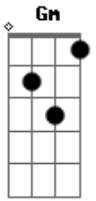

© ukulele-chords.com