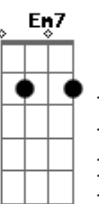

© ukulele-chords.com