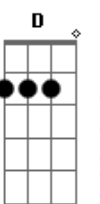

© ukulele-chords.com