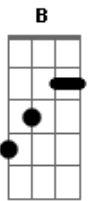

© ukulele-chords.com