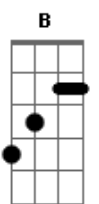

© ukulele-chords.com