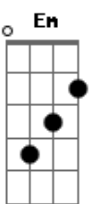

© ukulele-chords.com