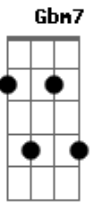

© ukulele-chords.com