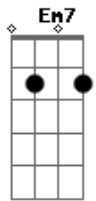

© ukulele-chords.com