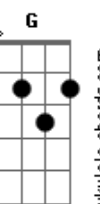

© ukulele-chords.com