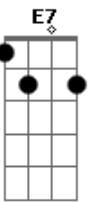

© ukulele-chords.com