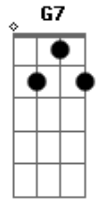

© ukulele-chords.com