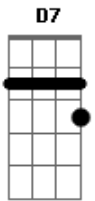

© ukulele-chords.com