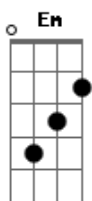

Ministério Preciso Ser Curado - Inabalável

Tom: E

m
Intro: Em G D Am

Em G D
Não buscamos o que é natural
Em G D
Não buscamos o que é temporal
F C Em Em G D Am
Ansiamos pela volta do rei
Em G D
Não andamos pelo que nós vemos
Em G D
Não vivemos para nossa vontade
F C
Ansiamos pela volta do rei
F C D

Ansiosos pela volta do rei

G
Tu és o mesmo
D
Teu é o governo
Am
O teu reino é
C
Inabalável
Em
Teu é o domínio
D
Tua é a glória
F
Venha sobre nós
C
Venha sobre nós

Acordes

© ukulele-chords.com

© ukulele-chords.com