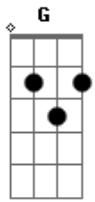

Ministério Preciso Ser Curado - Estou Aqui

Tom: Ab

(forma dos acordes no tom de G)

Capostrate na 1ª casa

Intro: G C Em D D

Am C
Sua glória enche a minha vida

G
Enche este lugar

Am C
Sua glória enche a minha vida

G
Enche este lugar

Am G

Sara-me, cura-me
Am G C D D

Sara-me, cura-me
G

Estou aqui pra te adorar
C

Estou aqui pra te buscar

Em D
Leva-me além do véu, leva-me além do véu

G Am G C
Estou aqui pra te adorar

E ser curado ao te buscar

Em D
Leva-me além do véu, leva-me além do véu

Acordes

© ukulele-chords.com

© ukulele-chords.com

© ukulele-chords.com

© ukulele-chords.com

© ukulele-chords.com