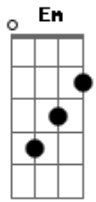

Ministério Preciso Ser Curado - Estou Aqui

Tom: Ab

(forma dos acordes no tom de G)

Capostrate na 1ª casa

Intro: G C Em D D

Am C
Sua glória enche a minha vida

G
Enche este lugar

Am C
Sua glória enche a minha vida

G
Enche este lugar

Am G

Sara-me, cura-me
Am G C D D

Sara-me, cura-me
G

Estou aqui pra te adorar
C

Estou aqui pra te buscar

Em D
Leva-me além do véu, leva-me além do véu

G Am G C
Estou aqui pra te adorar

E ser curado ao te buscar

Em D
Leva-me além do véu, leva-me além do véu

Acordes

© ukulele-chords.com

© ukulele-chords.com

© ukulele-chords.com

© ukulele-chords.com

© ukulele-chords.com