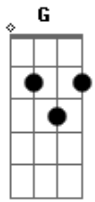

© ukulele-chords.com