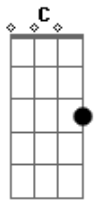

Ministério Preciso Ser Curado - Estou Aqui

Tom: Ab

(forma dos acordes no tom de G)

Capostrate na 1ª casa

Intro: G C Em D D

Am C
Sua glória enche a minha vida

G
Enche este lugar

Am C
Sua glória enche a minha vida

G
Enche este lugar

Am G

Sara-me, cura-me
Am G C D D

Sara-me, cura-me
G

Estou aqui pra te adorar
C

Estou aqui pra te buscar

Em D
Leva-me além do véu, leva-me além do véu

G Am G C
Estou aqui pra te adorar

E ser curado ao te buscar

Em D
Leva-me além do véu, leva-me além do véu

Acordes

© ukulele-chords.com

© ukulele-chords.com

© ukulele-chords.com

© ukulele-chords.com

© ukulele-chords.com