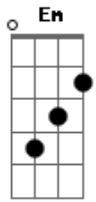

© ukulele-chords.com