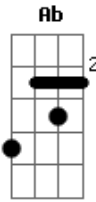

© ukulele-chords.com